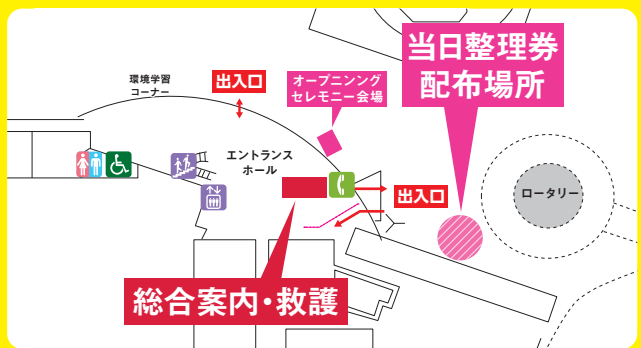

当日整理券配布について

整理券は、午前・午後2回に分けて配布を行います。
体験を希望するお子様本人が来る必要があります。

【午前】配布時間 9:30~10:00~12:00実施分を配布

【午後】配布時間 12:30~13:00~15:00実施分を配布

整理券が必要なワークショップと開始時間

1 ドローンプログラミング体験
山口県立宇部工業高等学校 電気科 対象年齢/小学生(保護者同伴)
体験時間/30分 定員/5名 材料費/無料

11日・12日 ワークショップ開始時間
①10:00~②10:30~③11:00~④11:30~
⑤13:00~⑥13:30~⑦14:00~⑧14:30~

2 電気工作 電磁パワーで回る永久ゴマを作ろう!
山口県立宇部工業高等学校 電気科 対象年齢/幼児~小学生(保護者同伴)
体験時間/30分 定員/5名 材料費/無料

11日・12日 ワークショップ開始時間
①10:00~②10:30~③11:00~④11:30~
⑤13:00~⑥13:30~⑦14:00~⑧14:30~

3 電気工作 かわいく動く昆虫ロボットを作ろう!
山口県立宇部工業高等学校 電気科 対象年齢/幼児~小学生(小学3年生以下は保護者同伴)
体験時間/30分 定員/5名 材料費/無料

11日・12日 ワークショップ開始時間
①10:00~②10:30~③11:00~④11:30~
⑤13:00~⑥13:30~⑦14:00~⑧14:30~

21 未来のひみつ道具をつくろう!
岡山大学教育学部美術専修 対象年齢/小学生(小学3年生以下は保護者同伴)
材料費/200円

2023年11月11日(土)&12日(日) 10:00~15:00

会場 山口県セミナーパーク 対象 幼児・小学生
〒754-0893 山口市秋穂二島1062

体験当日の流れ

- 1 当日パンフレットを受け取ろう!**
●各棟の入口などに設置しています。
- 2 体験したいブースに行ってみよう!**
●満員の場合は体験を希望するブース前の待機列へ体験されるお子様と保護者が一緒に並んでお待ちください。保護者の同伴が不要な体験に限り、体験されるお子様のみでお並びいただいても構いません。
●一部のワークショップについて、当日整理券を配布します。
午前中実施分については9:30~、午後実施分については12:30~、管理棟にて配布をします。(先着順)